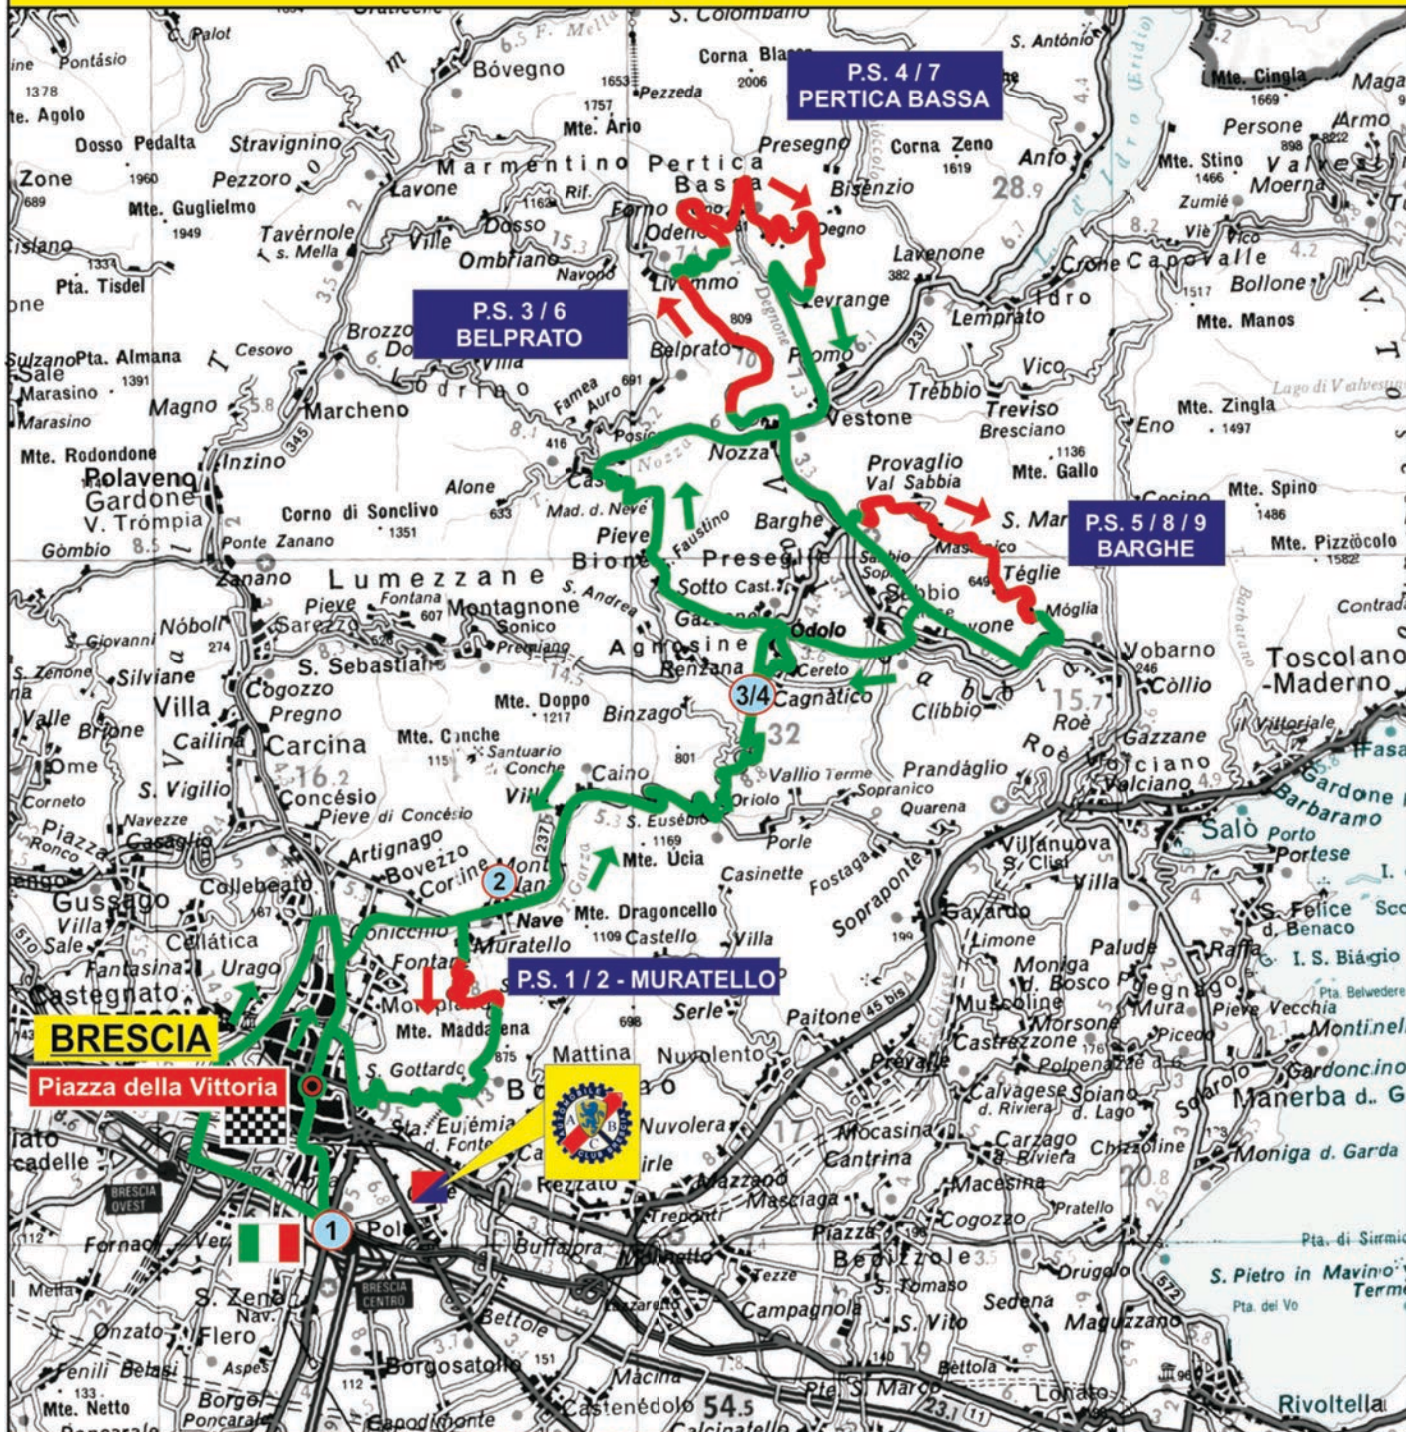

Sez. 1 / Sez. 2
11 Maggio 2012

BRESCIA

Sez. 3 / Sez. 4 / Sez. 5
12 Maggio 2012

Cerimonia di PARTENZA ed ARRIVO in Piazza della Vittoria

Partenza
Start

Arrivo
Finish

Percorso
Liason

Prove Speciali
Special Stages

Direzione
Direction

Scala / Scale:

Riordino
Regrouping

Direzione Gara
Rally Headquarter